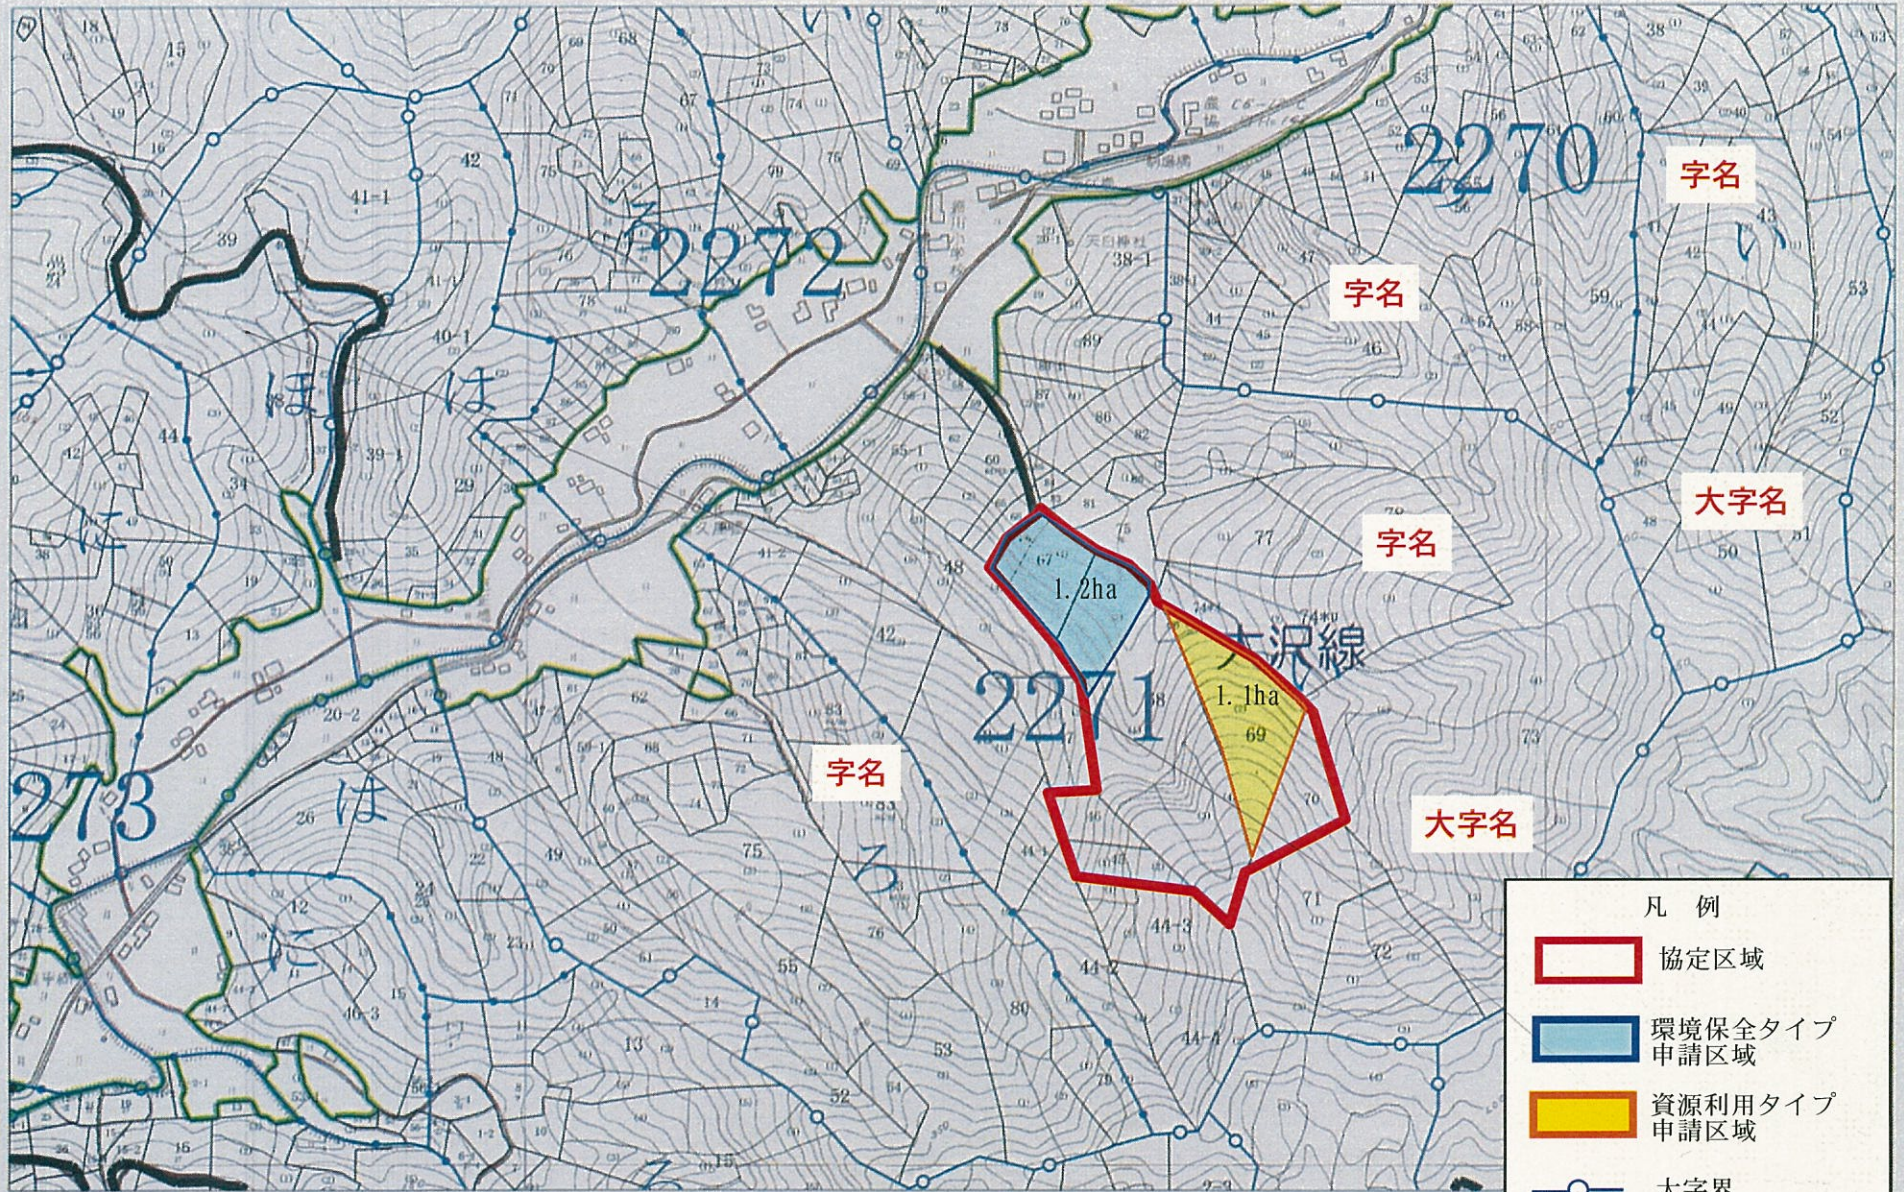

# 平成27年度森林・山村多面的機能発揮対策申請図面

縮尺1:5000

0 500m  
1:5,000

凡例

- 協定区域
- 環境保全タイプ申請区域
- 資源利用タイプ申請区域
- 大字界
- 字界