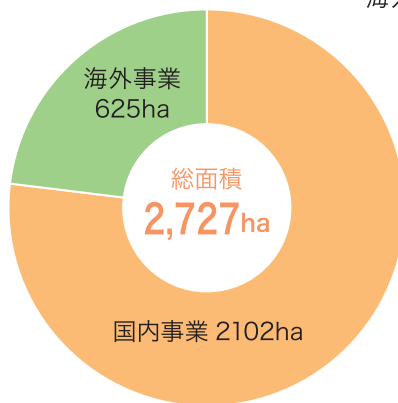

カード類で！

クレジットカードの利用ポイント、クオ・カードの購入額の一部が募金となります。

令和元年

皆様から寄せられた大切な「緑の募金」は国内外の森づくり・人づくりに活かされ、その成果は次のようになっています。(中央事業および地方事業)

苗の植付・配布本数

森林の整備・保全面積

参加人数

「緑の募金」はいつでも、どこでも、だれでも参加できます！