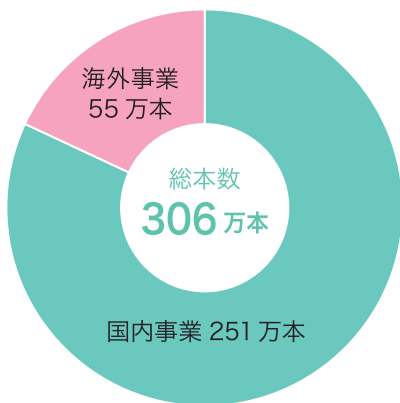

写真提供：江崎グリコ株式会社

写真提供：JXTGエネルギー株式会社
株式会社クオカード

コンビニやスーパーのレジ横で！

レジの横に緑の募金へ協力をする募金箱が置かれています。

写真提供：株式会社ファミリーマート
株式会社ローソン

あなたの家に眠っている「お宝」で！

家庭に眠っている物品(お宝)を受け入れ、査定額が募金となります。

提供：お宝エイド®

カード類で！

クレジットカードの利用ポイント、クオ・カードの購入額の一部が募金となります。

令和元年

皆様から寄せられた大切な「緑の募金」は国内外の森づくり・人づくりに活かされ、その成果は次のようになっています。(中央事業および地方事業)

苗の植付・配布本数

森林の整備・保全面積

参加人数

「緑の募金」はいつでも、どこでも、だれでも参加できます！