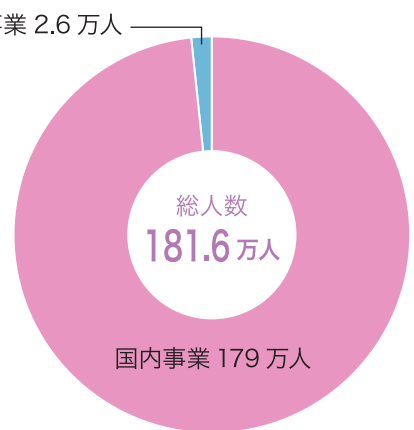

カード類で！

クレジットカードの利用ポイント、クオ・カードの購入額の一部が募金となります。

令和元年

皆様から寄せられた大切な「緑の募金」は国内外の森づくり・人づくりに活かされ、その成果は次のようになっています。(中央事業および地方事業)

苗の植付・配布本数

森林の整備・保全面積

参加人数

「緑の募金」はいつでも、どこでも、だれでも参加できます！